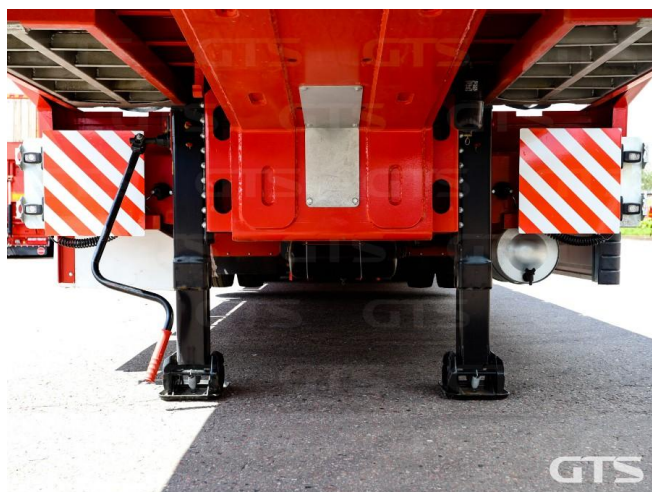

Полуприцеп-трал
Lider LDR4

Основные характеристики

Склад: Санкт-Петербург	Количество осей: 4
Марка осей: Lider	Тормоза: Барабанные
Отверстия в полу под коники	Запасное колесо
Новые колеса	Без пробега по РФ
ABS	Тип: Низкорамный
Пневматическая подвеска	Рама: Раздвижная
Аппарели: нет	Кредит или лизинг в день обращения

Техническое описание

Изготовитель: Турция
Разрешенная максимальная масса, кг: 61 000
Масса без нагрузки, кг: 13 000
Грузоподъемность, кг: 48 000
Оси: Lider
Тип тормозов: Барабанные
Подвеска: Пневматическая

Дополнительная информация

Полуприцеп-трал Lider LDR4
Оригинал ПТС
4 оси
Раздвижной
Цена указана с НДС

- Низкорамный
- Длина платформы, м: 11-19

Дополнительные преимущества:

Готовность обеспечить подбор финансовых услуг, таких как кредит/лизинг и сопровождение сделки персональным менеджером на всех этапах.